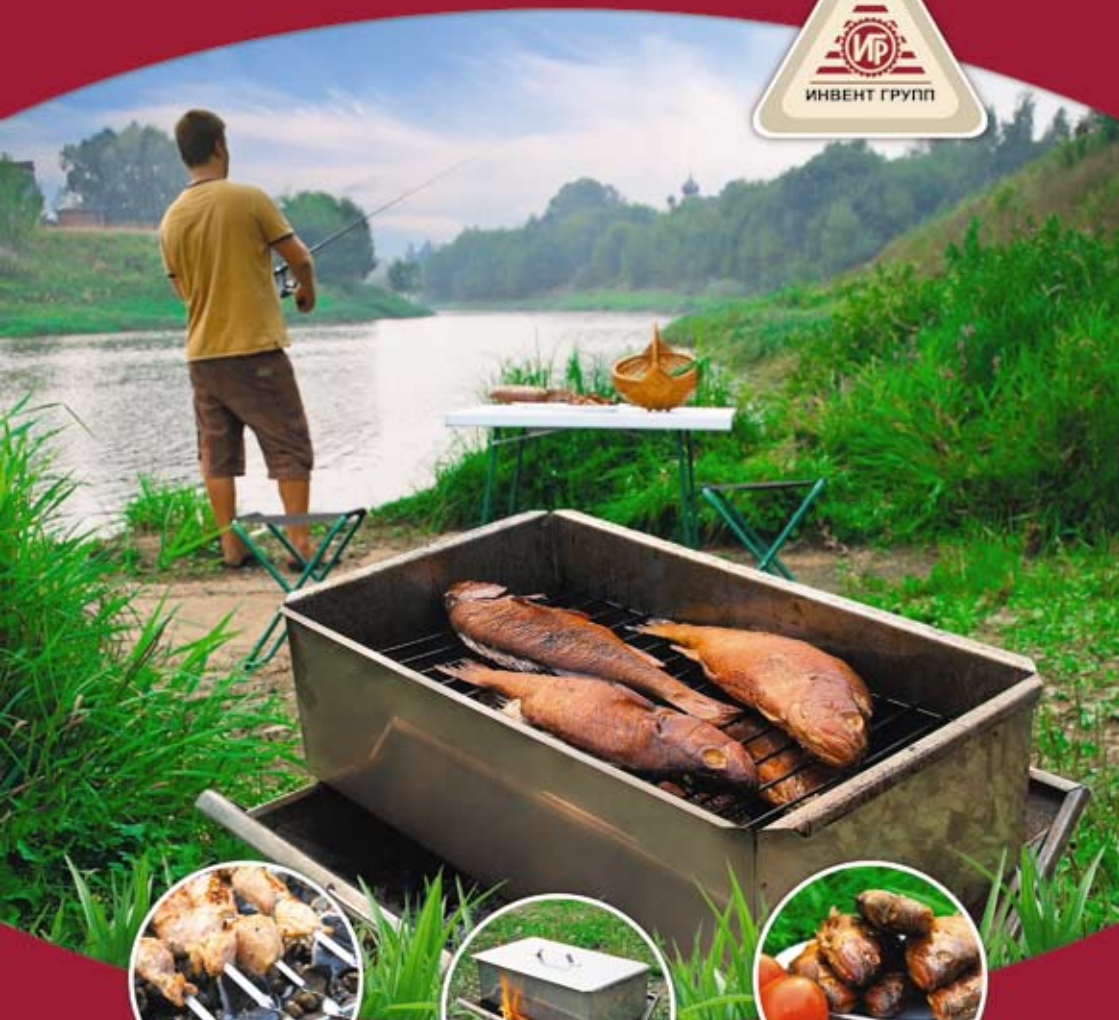

ООО «Инвент Групп»

**Товары для рыбалки
и активного отдыха**