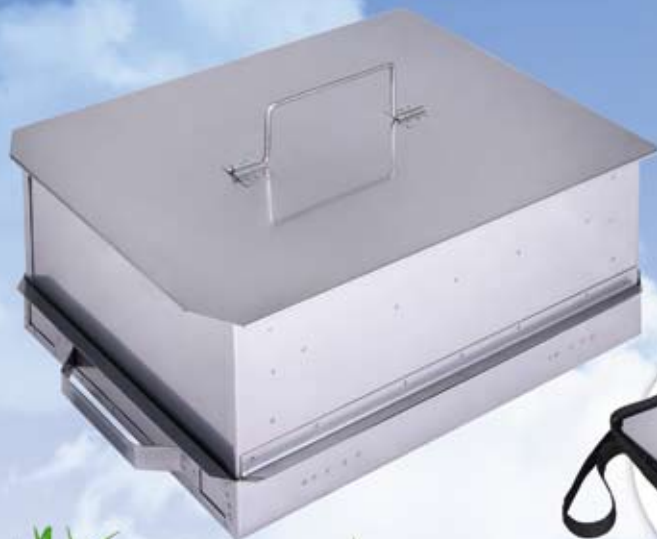

### **А-01. Мангал-дипломат**

имеет оригинальную, легко собирающуюся и разбирающуюся конструкцию. Очень удобен при транспортировке. Комплектуется восемью шампурами, решеткой для размещения угля и прочной сумкой. Изготавливается из черной и нержавеющей стали.

Габаритные размеры  
в сложенном виде:  
450x280x35 мм  
в собранном виде:  
450x410x230 мм

Вес: не более 4,3 кг

A-02

## A-02. Коптильня-дипломат (разборная)

двухъярусная, с поддоном для сбора жира, легкая и комфортабельная в транспортировке. Изготавливается из нержавеющей стали, сумка в комплекте.

Габаритные размеры  
в сложенном виде:  
405x305x55 мм  
в собранном виде:  
405x305x175 мм

Габаритные размеры  
в сложенном виде:  
380x280x120 мм

Габаритные размеры  
в собранном виде:  
380x280x210 мм

Масса: 3,9 кг

**А-14**  
**новинка!**

**А-14. Печь туристическая «Влада»** предназначена для обогрева и приготовления пищи в походных условиях (на даче, на рыбалке, на охоте, в походе). Труба печи состоит из шести колен, одно из которых имеет угол  $45^\circ$ . Для удобства транспортировки труба разбирается и укладывается внутрь изделия.